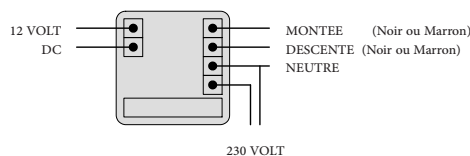

Clavier et cadre : blanc en standard

Dimensions

80x80x14 mm (LxPxH)

TRIGGER 12 VOLT

L'INTERFACE TRIGGER 12 VOLTS est basée sur un relaying permettant de commander la descente ou la montée d'un écran de projection motorisé ou encore d'un ascenseur plafond pour vidéoprojecteur en le connectant directement à la sortie 12 volts de votre vidéoprojecteur ou de votre amplificateur Home-Cinéma.

Cette interface permet donc de supprimer la télécommande de l'écran de projection ou de l'ascenseur et automatise ainsi certaines tâches.

Livrée avec câble et jack 3.5 mm mono

Dimensions

82x82x43 mm (LxPxH)

Diagramme

INTERFACE DE CONTROLES MULTIPLES

L'INTERFACE DE CONTROLES MULTIPLES est un système de relais utilisé dans de nombreux cas de figure.

Il permet de commander plusieurs produits avec un seul canal de télécommande. Ces groupes de produits commandés peuvent être répartis en sous-groupes.