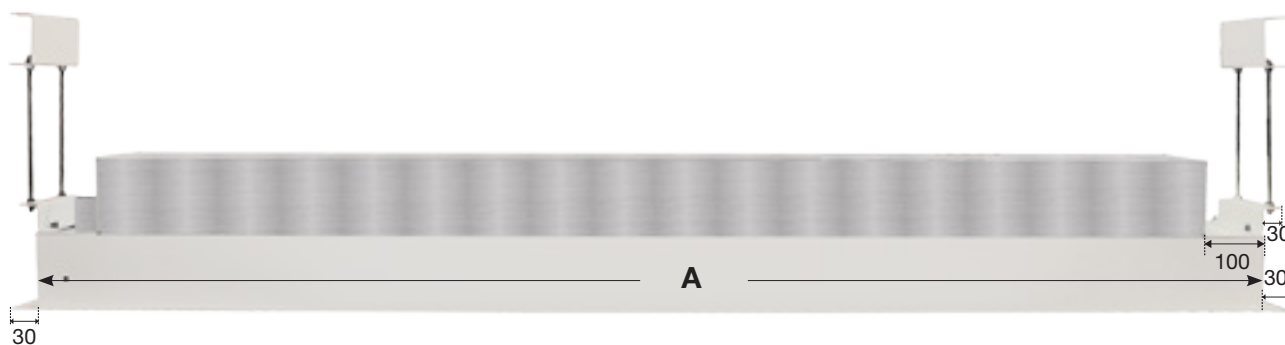

La particularité du **DALÌ** est d'intégrer le kit "faux plafond". Ainsi le produit est complet et l'écran est totalement caché lorsqu'il est fermé.

Le mécanisme est composé de 2 moteurs extrêmement silencieux et rapide : un pour l'ouverture de la trappe et l'autre pour le déroulement de la toile.

DIMENSIONS DALI

4:3 Ratio	16:10 Ratio	16:9 Ratio	Largeur totale - A-
cm. 160x120	cm. 160x100	cm. 160x90	cm. 211
cm. 180x135	cm. 180x112	cm. 180x101	cm. 231
cm. 200x150	cm. 200x125	cm. 200x112	cm. 251
cm. 220x165	cm. 220x137	cm. 220x124	cm. 271
cm. 250x190	cm. 250x156	cm. 250x140	cm. 301
cm. 300x225	cm. 300x187	cm. 300x169	cm. 351
cm. 350x265	cm. 350x219	cm. 350x197	cm. 401
cm. 400x300	cm. 400x250	cm. 400x225	cm. 451

DIMENSIONS DALI TENSIONED

4:3 Ratio Tensioned	16:10 Ratio Tensioned	16:9 Ratio Tensioned	Largeur totale - A-
cm. 160x120	cm. 160x100	cm. 160x90	cm. 240,2
cm. 180x135	cm. 180x112	cm. 180x101	cm. 260,2
cm. 200x150	cm. 200x125	cm. 200x112	cm. 280,2
cm. 220x165	cm. 220x137	cm. 220x124	cm. 300,2
cm. 250x190	cm. 250x156	cm. 250x140	cm. 330,2
cm. 300x225	cm. 300x187	cm. 300x169	cm. 380,2
cm. 350x265	cm. 350x219	cm. 350x197	cm. 430,2

DIMENSION DE L'OUVERTURE

SCREEN MODEL	Largeur
DALI	Largeur d'image + 52 cm.
DALI TENSIONED	Largeur d'image + 81,5 cm.

PROFONDEUR DE L'OUVERTURE : 21 CM.

* Toutes les mesures sont exprimées en millimètres.