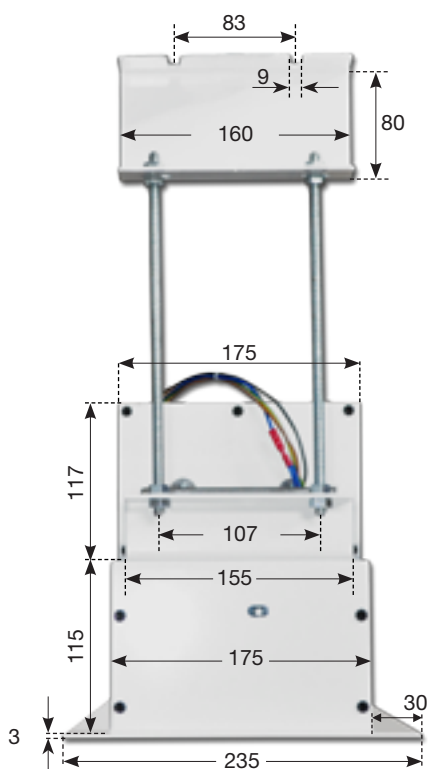

SPECIFICATION TECHNIQUE

- Moteurs rapide et silencieux avec ralentissement avant la fin
- Caractéristiques du moteur:
  - Puissance 9 Nm
  - Vitesse 26 Rpm
  - Consommation 184 W
  - Alimentation : 230 V – 50 Hz

- Caisson en aluminium
- Partie inférieure du logement, trappe et monture peinte en blanc
  Peinture epoxy (RAL 9010)
- Barre de charge noire, hauteur : 35 mm.
- Deux supports plafond fournit avec des tiges de 1 mètre
- Interrupteur ON/OFF
- Toile norme M1 (Retardant feux)
- Tous les formats et toutes les dimensions ont en standard

- 5 cm. BORDURES NOIRES
- 30 cm. extra black drop