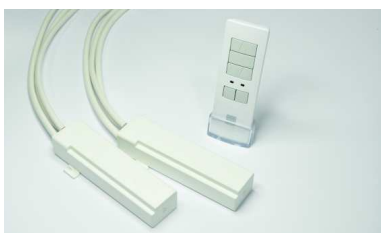

KIT TELECOMMANDE MULTICANAUX AVEC 2 RECEPTEURS EXTERNES (868MHz)

La TELECOMMANDE MULTICANAUX dispose de 6 canaux permettant donc de piloter 6 produits. Elle est fournie avec 2 récepteurs qui peuvent facilement être cachés et intégrés afin de contrôler 2 applications différentes simultanément ou non.

Cet ensemble est particulièrement conseillé pour le pilotage d'un écran de projection et d'un ascenseur d'écran ou bien encore d'un ascenseur pour vidéoprojecteur.

Dimensions récepteur
52x27x136 mm (LxPxH)

Garantie: 24 mois